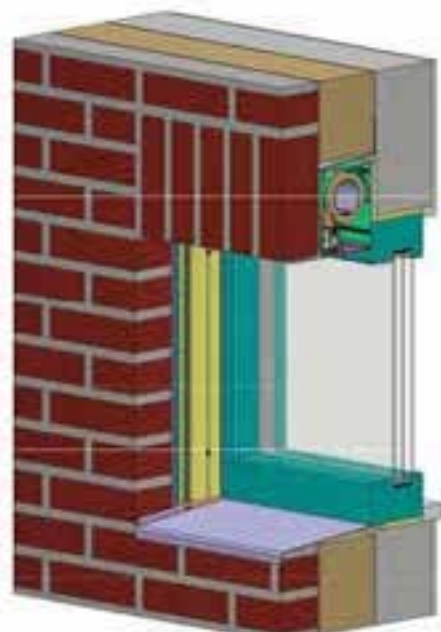

ZIPX® ZERO

ZIPX® ZERO is een windvaste, verticale doekzonwering, speciaal ontwikkeld voor toepassing in passief- en lage energie woningen. Het doek met aangelaste rits loopt in de geleiders via een kunststof geleidingssysteem voorzien van strookjes uit EPDM om de wind op te vangen. Hierdoor is de screen windvast in elke positie en insectenwerend in gesloten toestand. Het zicht naar buiten blijft gedeeltelijk behouden terwijl de rechtstreekse zonnestraling wordt tegengehouden.

De kast wordt ingebouwd in de spouwmuur, boven het raam. In open toestand verdwijnt de onderlat volledig in de kast en is ze dus compleet onzichtbaar. Het blijft altijd mogelijk om vliegenramen te plaatsen.

Bediening gebeurt steeds elektrisch, met vaste schakelaar of afstandsbediening. Ook hier is volledige automatisatie, met behulp van licht- en warmtesensoren, mogelijk. Ze garandeert u ten alle tijden een optimaal binnenklimaat.

ZIPX® Zero

Profielkleuren	Alle RAL-kleuren en structuurlakken mogelijk
Max. Breedte	6 000 mm
Max. Hoogte	6 000 mm